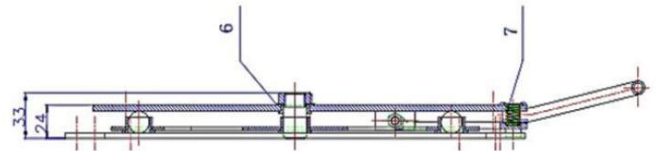

MODEL NUMBER: CH-PDR150655

Caractéristiques

La platine tournante CH-PDR 150655 donne à l'opérateur la capacité et la liberté de déplacer à 360° qui comprend aussi une poignée pour le relais rapide et plusieurs trous pour le montage qui convient à une grande variété d'application. Cette base a plus de 40 positions de verrouillage.

Assure une mobilité maximale pour le conducteur.
Facilite les montées, descentes, et manœuvres de recul.

S'installe sur de nombreux sièges différents.

Données Techniques

- Plusieurs trous pour le montage qui convient à plusieurs applications