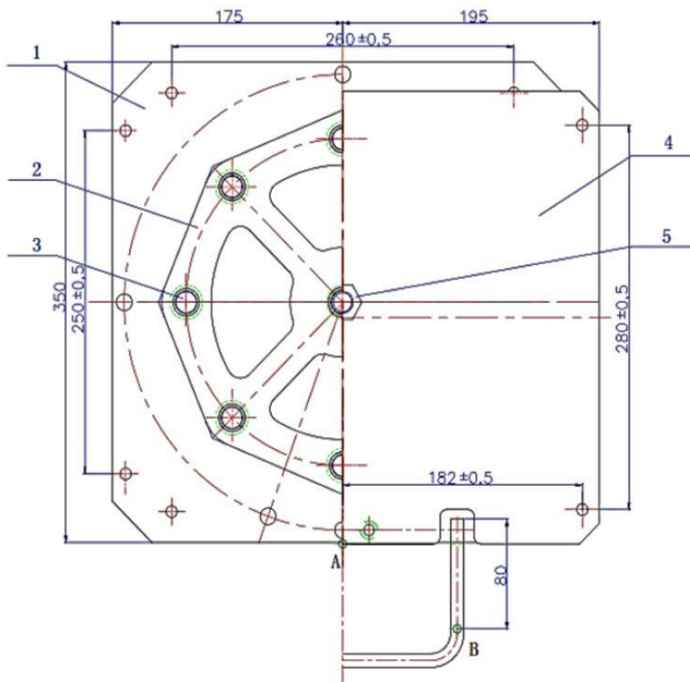

MODEL NUMBER: CH-PDR150655

Caractéristiques

La platine tournante CH-PDR 150655 donne à l'opérateur la capacité et la liberté de déplacer à 360° qui comprend aussi une poignée pour le relais rapide et plusieurs trous pour le montage qui convient à une grande variété d'application. Cette base a plus de 40 positions de verrouillage.

Assure une mobilité maximale pour le conducteur.
Facilite les montées, descentes, et manœuvres de recul.

S'installe sur de nombreux sièges différents.

Données Techniques

- Plusieurs trous pour le montage qui convient à plusieurs applications