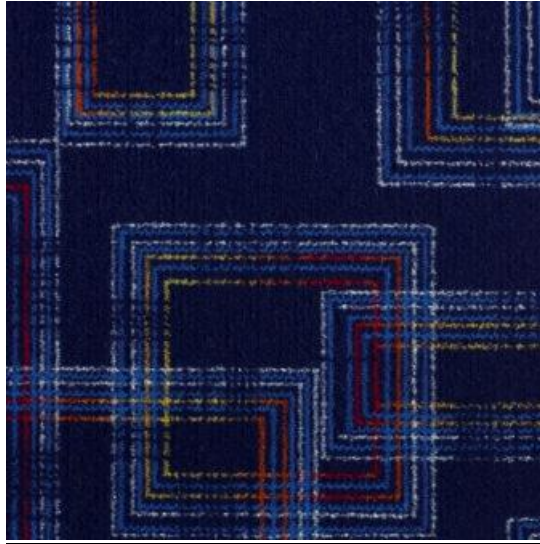

Des coupes appropriées à votre véhicule peuvent être réalisées sur mesure.

Des échantillons plus importants format A4 sont à votre disposition sur simple demande par Email

CHAT Atomo 27P marino

CHAT Atomo 30P negro

CHAT Atomo 34P burgundy

CHAT Chips 27P marino

CHAT Chips 30P negro

CHAT Chips 34P burgundy

CHAT Eclipse 27P marino

CHAT Eclipse 30P negro

CHAT Eclipse 34P burgundy

CHAT Espai 27P marino