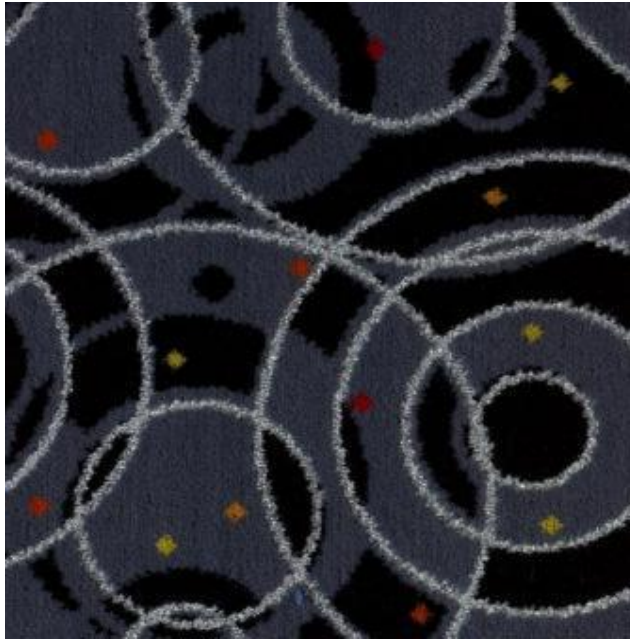

CHAT Atomo 34P burgundy

CHAT Chips 27P marino

CHAT Chips 30P negro

CHAT Chips 34P burgundy

CHAT Eclipse 27P marino

CHAT Eclipse 30P negro

CHAT Eclipse 34P burgundy

CHAT Espai 27P marino

CHAT Espai 30P negro

CHAT Espai 34P burgundy