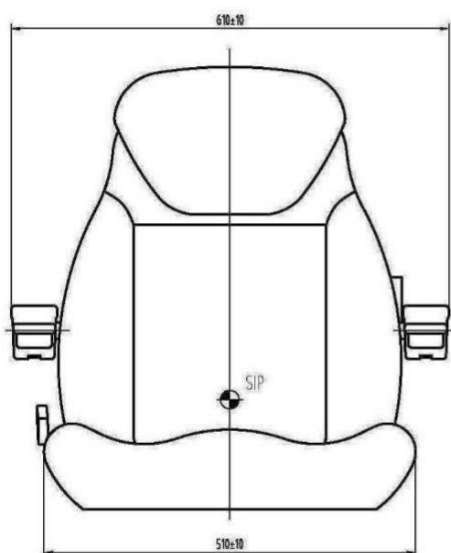

CH1 PVC

Description

- PVC noir
- Pochette pour documents
- Soutien lombaire
- Accoudoirs
- Double couture des housses de siège
- Poignée pour réglage dossier à droite
- Glissières intégrées
- Poids: 15,5 kg
- Taille du carton: 96,5 * 62,5 * 26 cm
- Emballage: 1 PC / BOÎTE

technic reference

1. fore & aft adjust: 160mm; fore: 60mm; aft: 100mm
adjust space: 20mm

2. backrest angle stepless adjustment, fore: 55 degree, aft: 80 degree.

3. dimension: 280mm X 328mm