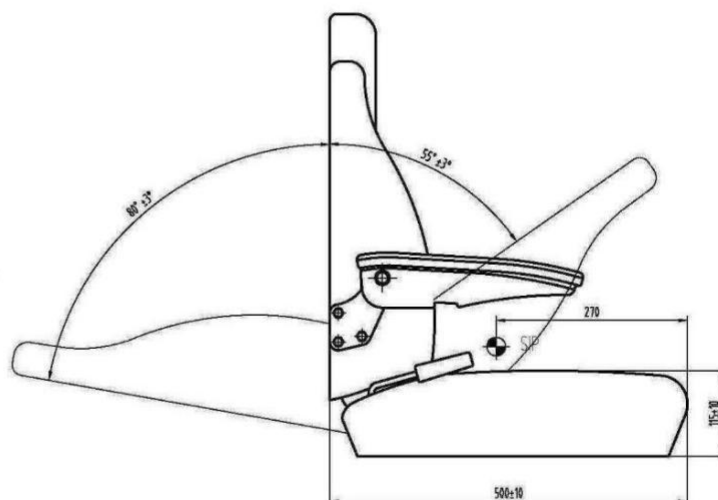

CH1 PVC

Description

- PVC noir
- Pochette pour documents
- Soutien lombaire
- Accoudoirs
- Double couture des housses de siège
- Poignée pour réglage dossier à droite
- Glissières intégrées
- Poids: 15,5 kg
- Taille du carton: 96,5 * 62,5 * 26 cm
- Emballage: 1 PC / BOÎTE

technic reference

1. fore & aft adjust: 160mm; fore: 60mm; aft: 100mm
adjust space: 20mm

2. backrest angle stepless adjustment, fore: 55 degree, aft: 80 degree.

3. dimension: 280mm X 328mm